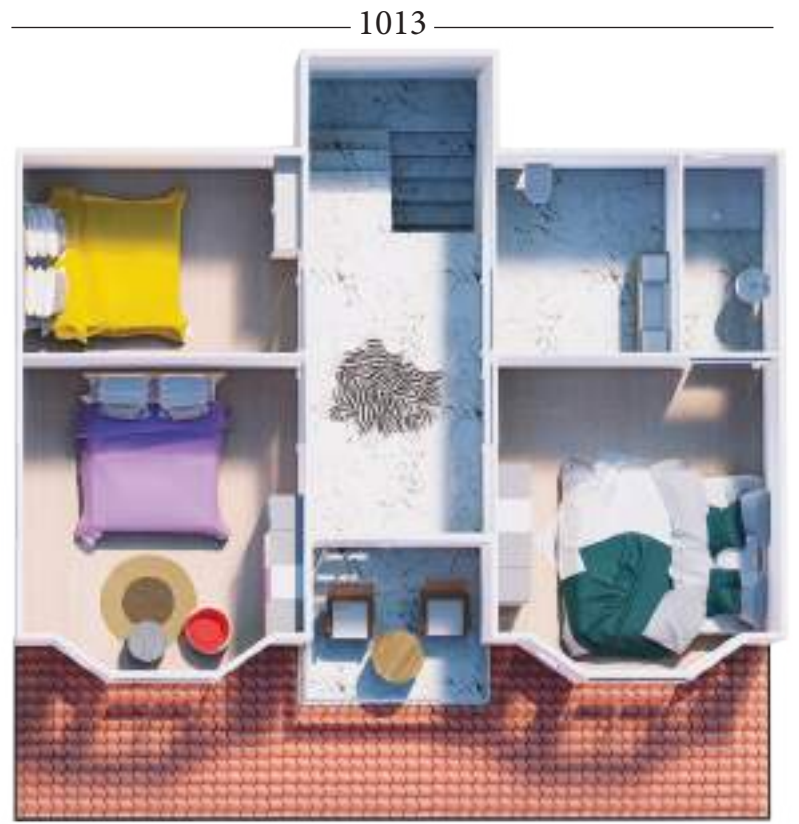

**Yaşam Kaliteniz İçin**

**444 90 68**

**steelhouse.com.tr**

Pembe  
K ö ŝ k

3+1

178m<sup>2</sup>

*Geniř  
aileler  
için*

84