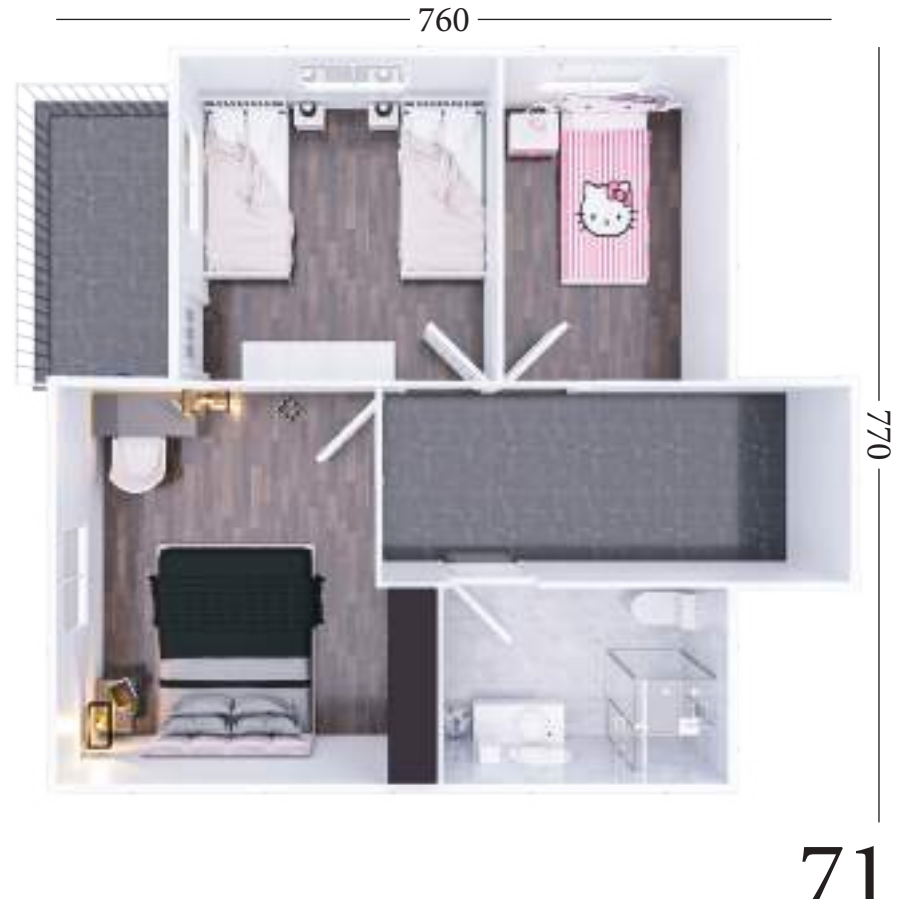

**Yaşam Kaliteniz İçin**

**444 90 68**

**steelhouse.com.tr**

Kuğul  
Köşkü

3+1

120 m<sup>2</sup>

*Sadeliğin  
çizgisi*

70

## 1.kat

- Salon
- Mutfak
- WC
- Antre
- Balkon
- Merdiven

3+1

- 18,6 m<sup>2</sup>
- 15,8 m<sup>2</sup>
- 2,5 m<sup>2</sup>
- 10,3 m<sup>2</sup>
- 6,3 m<sup>2</sup>
- 5,1 m<sup>2</sup>