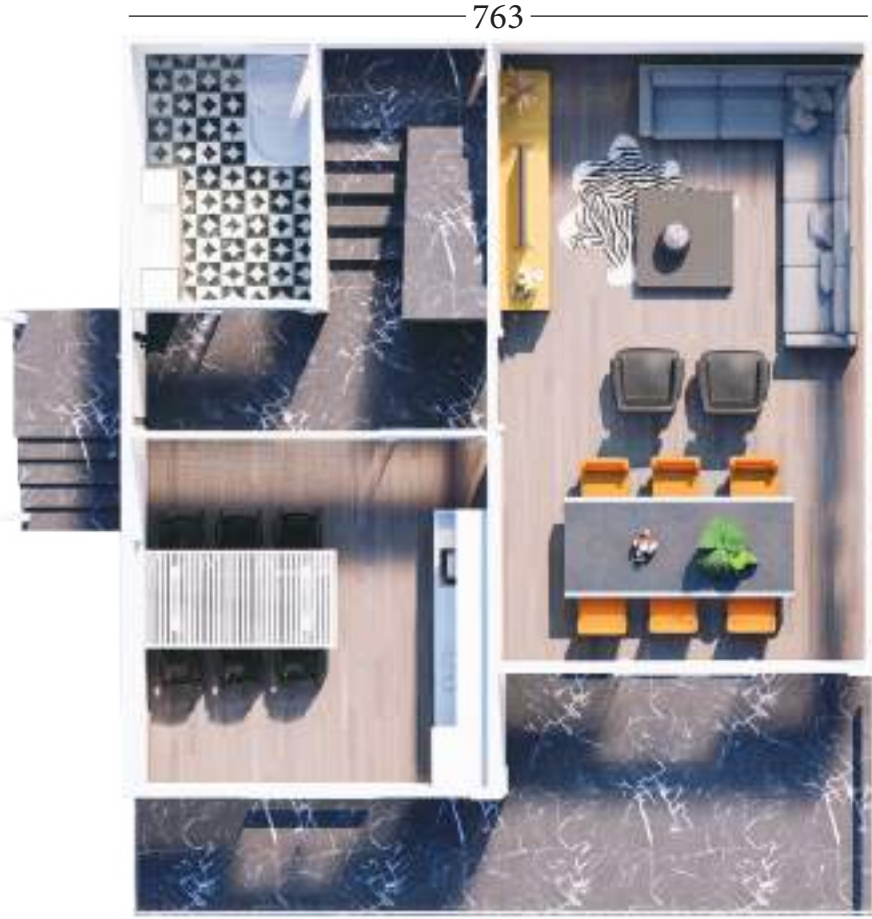

**Yaşam Kaliteniz İçin**

**444 90 68**

**steelhouse.com.tr**

Atlantis  
Köşkü

3+1

137m<sup>2</sup>

*Her  
iklime  
uygun*

78