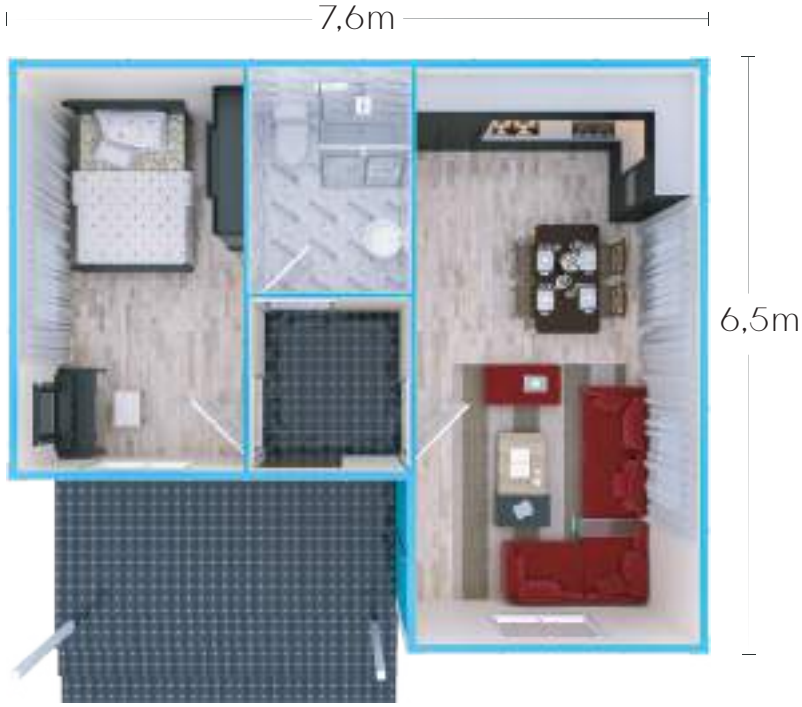

Huzur
Dolu Bir
Yaşam İçin

6

444 9 068

steelhouse.com.tr

49m²

- Salon Mutfak 19,4m²
- Yatak Odası 10,9m²
- Banyo 4,3m²
- Antre 3,3m²
- Balkon 8,2m²

Mutlu Bir
Yaşam İçin

444 9 068

10

444 9 068

steelhouse.com.tr

59m²

- Salon	21,2m ²
- Mutfak	11,6m ²
- Yatak Odası	7,8m ²
- Banyo	3,5m ²
- Antre	2,2m ²
- Balkon	9m ²

Doğa ile
Başbaşa...

444 9 068

steelhouse.com.tr

- Salon Mutfak	23,3m ²
- Yatak Odası	10,6m ²
- Çocuk Odası	9,1m ²
- Banyo	4,9m ²
- Antre	2,4m ²
- Balkon	7,2m ²

Doğadan Gelen Huzur

444 9 068

steelhouse.com.tr

13

2+1

AÇELYA
61 m²

Stresten Uzak
Yaşam Alanı

14

444 9 068

steelhouse.com.tr

69m2

- Salon	18,4m2
- Mutfak	5,4m2
- Yatak Odası	14m2
-Çocuk Odası	9,2m2
- Antre	5,4m2
- Banyo	4,7m2
- Balkon	6,7m2

Sakin Bir
Yaşam İçin

444 9 068

steelhouse.com.tr