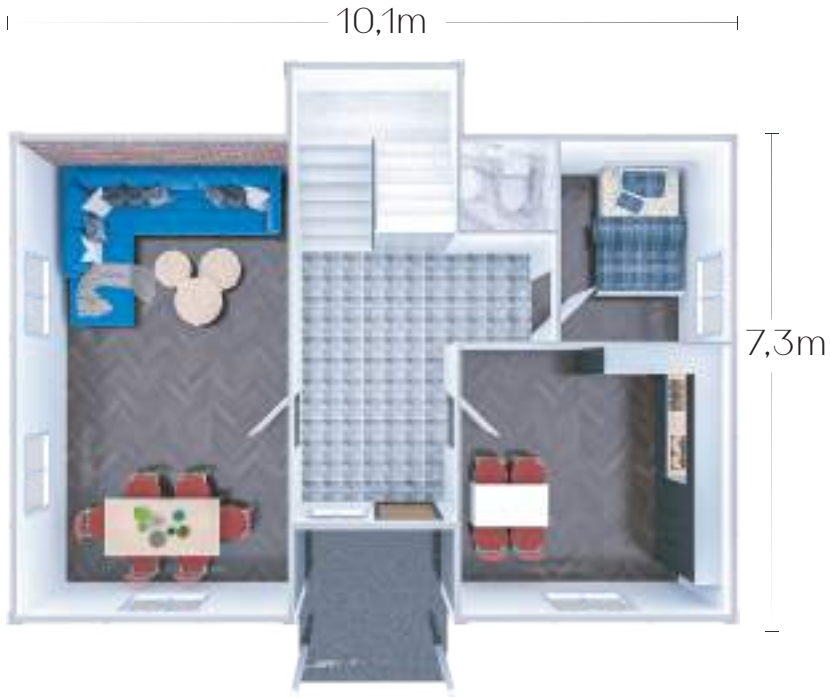

1.kat

148m²

41

- Salon	25,1m²
- Mutfak	14,2m²
- Misafir Yatak Odası	6,7m²
- WC	1,7m²
- Antre	11,4m²
- Merdiven	5,5m²
- Veranda	5,1m²

- Yatak Odası (1)	14,3m²
- Yatak Odası (2)	10,6m²
- Çocuk Odası	14,2m²
- Banyo	6,7m²
- Evebeyn Banyo	3,7m²
- Antre	9,3m²
- Merdiven	5,5m²
- Veranda	5,1m²