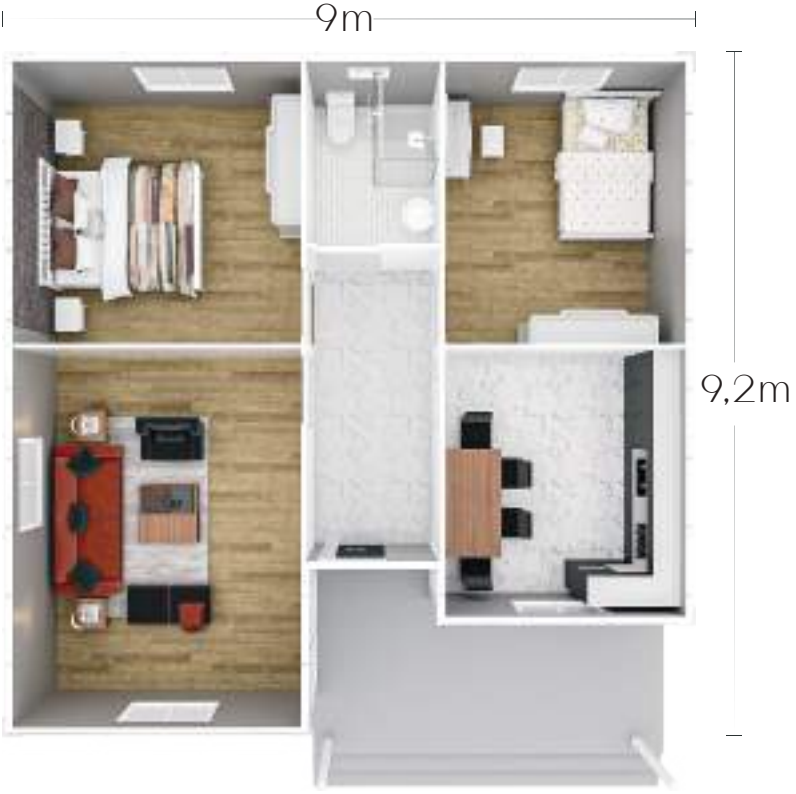

İçindekiler

BAHAR » 49 m²

6-7

LILA » 59 m²

10-11

DEFNE » 61 m²

12-13

AÇELYA » 69 m²

22

444 9 068

steelhouse.com.tr

1.Kat

82m²

2.Kat

23

- Salon	13,6m ²
- Mutfak	9,1m ²
- Banyo / WC	3m ²
- Balkon	3,1m ²
- Merdiven	6,1m ²
- Antre	3,3m ²

- Yatak Odası	13,6m ²
- Çocuk Odası	9,1m ²
- Banyo	4,6m ²
- Balkon	3,1m ²
- Merdiven	6,1m ²
- Antre	1,5m ²

2+1

GONCA
83 m²

Keyif ve
Huzur İçin

24

444 9 068

steelhouse.com.tr

83m²

- Salon	18,6m ²
- Mutfak	10,1m ²
- Yatak Odası	13,8m ²
- Çocuk Odası	11,6m ²
- Banyo	4,2m ²
- Antre	7,2m ²
- Balkon	12,1m ²

Yaşam
Kaliteniz İçin

444 9 068

steelhouse.com.tr

25

26

Huzur Dolu

Gürültü, karmaşa, stres ve
şehrin getirdiği
yorgunluktan kurtulmanın
tam zamanı değil mi?